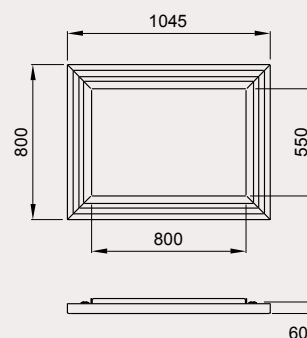

Misure (mm)