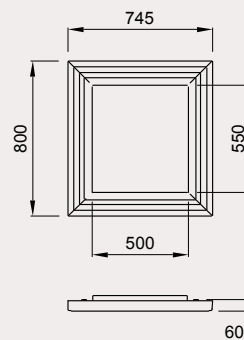

Misure (mm)

mod: **Maiolica**

Cornice in maiolica madreperla 50V

Abbinamenti:

- cod: 6016504
Inserto 50 Verticale Crystal ventilato
- cod: PLAV
Plasma 80V:30

Misure (mm)

cod: 6016553

mod: **Maiolica**

Cornice in maiolica madreperla 50

Abbinamenti:

- cod: 6016503
Inserto 50 Crystal

Misure (mm)

cod: 6016053