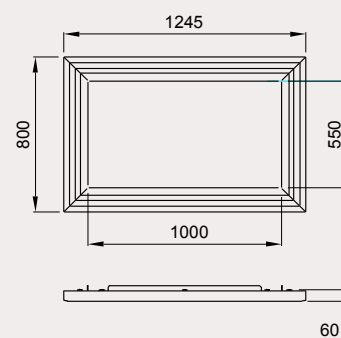

Misure (mm)

mod: **Maiolica**

Cornice in maiolica madreperla 100

cod: 6016073

Abbinamenti:

- cod: 6016003
Inserto 100 Crystal ventilato
- cod: 6017733
Focolare 100 Bifacciale
- cod: 6118100
Monoblocco 1000 Piano Crystal

Misure (mm)

mod: **Maiolica**

Cornice in maiolica madreperla 50V

Abbinamenti:

- cod: 6016504
Inserto 50 Verticale Crystal ventilato
- cod: PLAV
Plasma 80V:30

Misure (mm)

cod: 6016553

mod: **Maiolica**