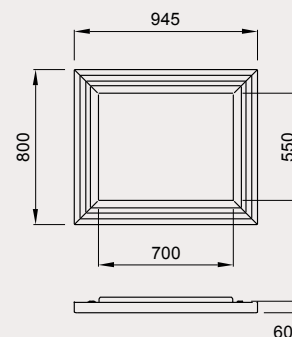

Misure (mm)