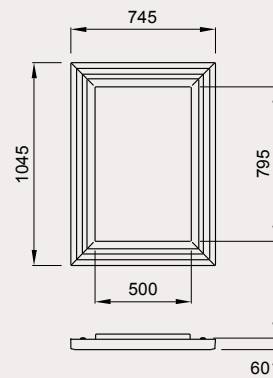

Misure (mm)

mod: **Maiolica**

Cornice in maiolica madreperla 50V

Abbinamenti:

- cod: 6016504
Inserto 50 Verticale Crystal ventilato
- cod: PLAV
Plasma 80V:30

Misure (mm)

cod: 6016553

mod: **Maiolica**

Cornice in maiolica madreperla 50

Abbinamenti:

- cod: 6016503
Inserto 50 Crystal

Misure (mm)

cod: 6016053