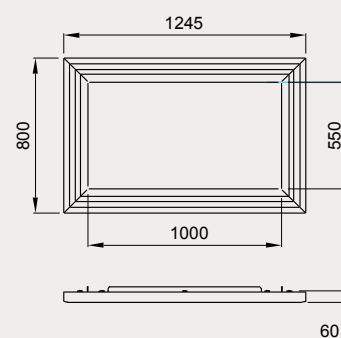

Misure (mm)