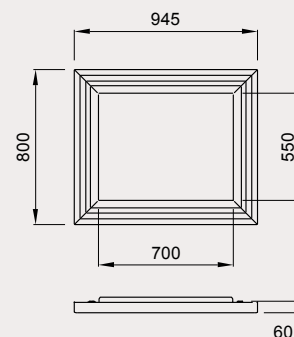

mod: **Maiolica**

Cornice in maiolica Oro Craquelé 70

**Abbinamenti:**

- cod: 6016723  
Inserto 70 Crystal ventilato

cod: 6016777

**Misure (mm)**

mod: **Maiolica**

Cornice in maiolica Oro Craquelé 80

cod: 6016077

**Misure (mm)**

mod: **Maiolica**

Cornice in maiolica Oro Craquelé 50V

**Abbinamenti:**

- cod: 6016504  
Inserto 50 Verticale Crystal ventilato
- cod: PLAV  
Plasma 80V:30

cod: 6016557

**Misure (mm)**