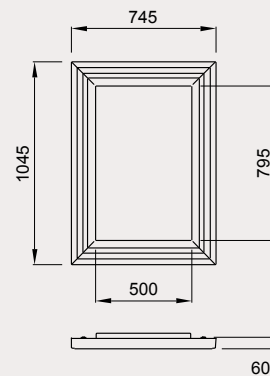

cod: 6016077

**Misure (mm)**

mod: **Maiolica**

Cornice in maiolica Oro Craquelé 50V

**Abbinamenti:**

- cod: 6016504  
Inserto 50 Verticale Crystal ventilato
- cod: PLAV  
Plasma 80V:30

cod: 6016557

**Misure (mm)**