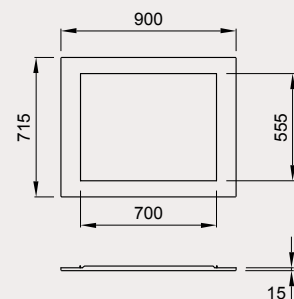

Misure (mm)

mod: **Steel**

Cornice in acciaio verniciato nero 70

cod: 6016898

Abbinamenti:

- cod: 6016723
Inserto 70 Crystal ventilato

Misure (mm)

mod: **Steel**

mod: **Steel**

Cornice in acciaio verniciato nero 70L

Abbinamenti:

- cod: 6016703
Inserto 70 Ventilato
- cod: 6016713
Inserto 70 Ventilato H49

Misure (mm)

cod: 6016791