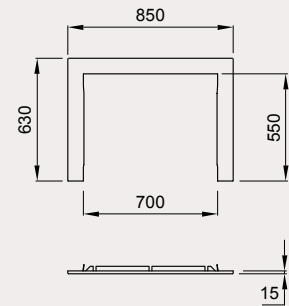

Cornice in acciaio verniciato nero 100

cod: 6016000

Abbinamenti:

- cod: 6016003
Inserto 100 Crystal ventilato
- cod: 6017733
Focolare 100 Bifacciale
- cod: 6118100
Monoblocco 1000 Piano Crystal

Misure (mm)

mod: **Steel**

Cornice in acciaio verniciato nero 70L

Abbinamenti:

- cod: 6016703
Inserto 70 Ventilato
- cod: 6016713
Inserto 70 Ventilato H49

Misure (mm)

cod: 6016791