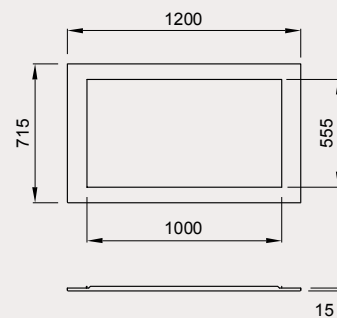

Cornice in acciaio verniciato nero 100

cod: 6016000

Abbinamenti:

- cod: 6016003
Inserto 100 Crystal ventilato
- cod: 6017733
Focolare 100 Bifacciale
- cod: 6118100
Monoblocco 1000 Piano Crystal

Misure (mm)

mod: **Steel**

Cornice in acciaio verniciato nero 70L

Abbinamenti:

- cod: 6016703
Inserto 70 Ventilato
- cod: 6016713
Inserto 70 Ventilato H49

Misure (mm)

cod: 6016791