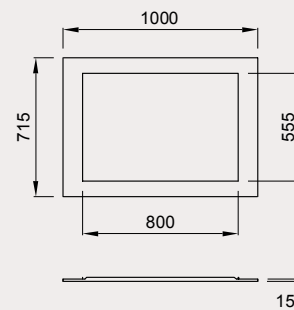

mod: **Steel**

Cornice in acciaio verniciato nero 80

cod: 6016899

Abbinamenti:

- cod: 6016803
Inserto 80 Crystal ventilato
- cod: 6017803
Focolare 80 Crystal
- cod: 6017873
Focolare 80 Idro Crystal D.S.A.
- cod: 6016530
Inserto 50V P30
- cod: 6015010
Termocamino Base D.S.A.

Misure (mm)

mod: **Steel**

Cornice in acciaio verniciato nero 70

cod: 6016898

Abbinamenti:

- cod: 6016723
Inserto 70 Crystal ventilato

Misure (mm)

mod: **Steel**